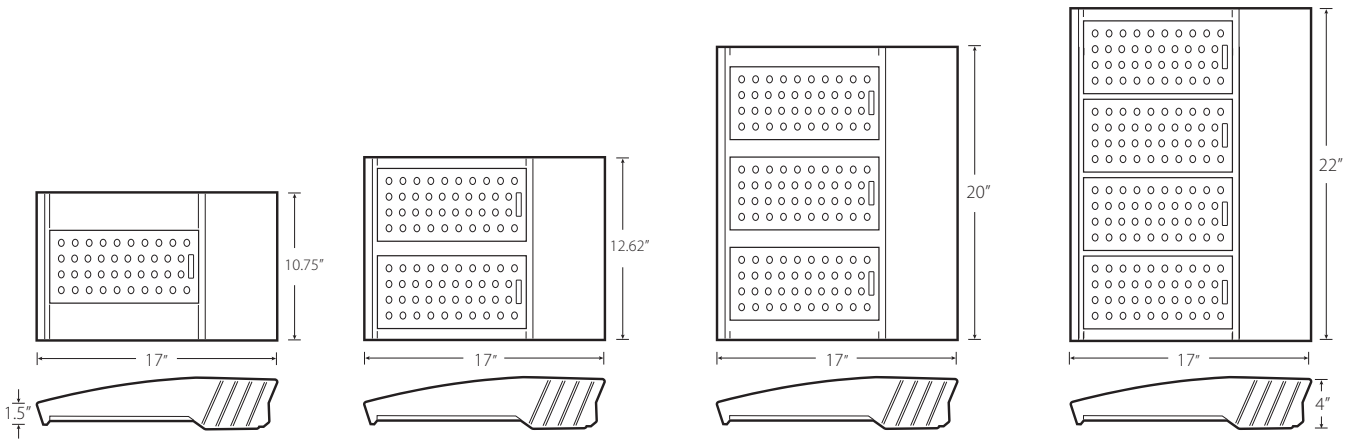

SITE LIGHTER (SL1)

EPA Calculation

Wattage						
50W	0.61	0.88	1.22	1.24	1.24	0.46
75W	0.61	0.88	1.22	1.24	1.24	0.46
100W	0.61	0.88	1.22	1.24	1.24	0.46
125W	0.61	0.88	1.22	1.24	1.24	0.46
150W	0.61	0.88	1.22	1.24	1.24	0.46
200W	0.61	0.92	1.22	1.24	1.24	0.46
300W	0.61	0.97	1.22	1.24	1.24	0.46
400W	0.61	0.97	1.22	1.24	1.24	0.46